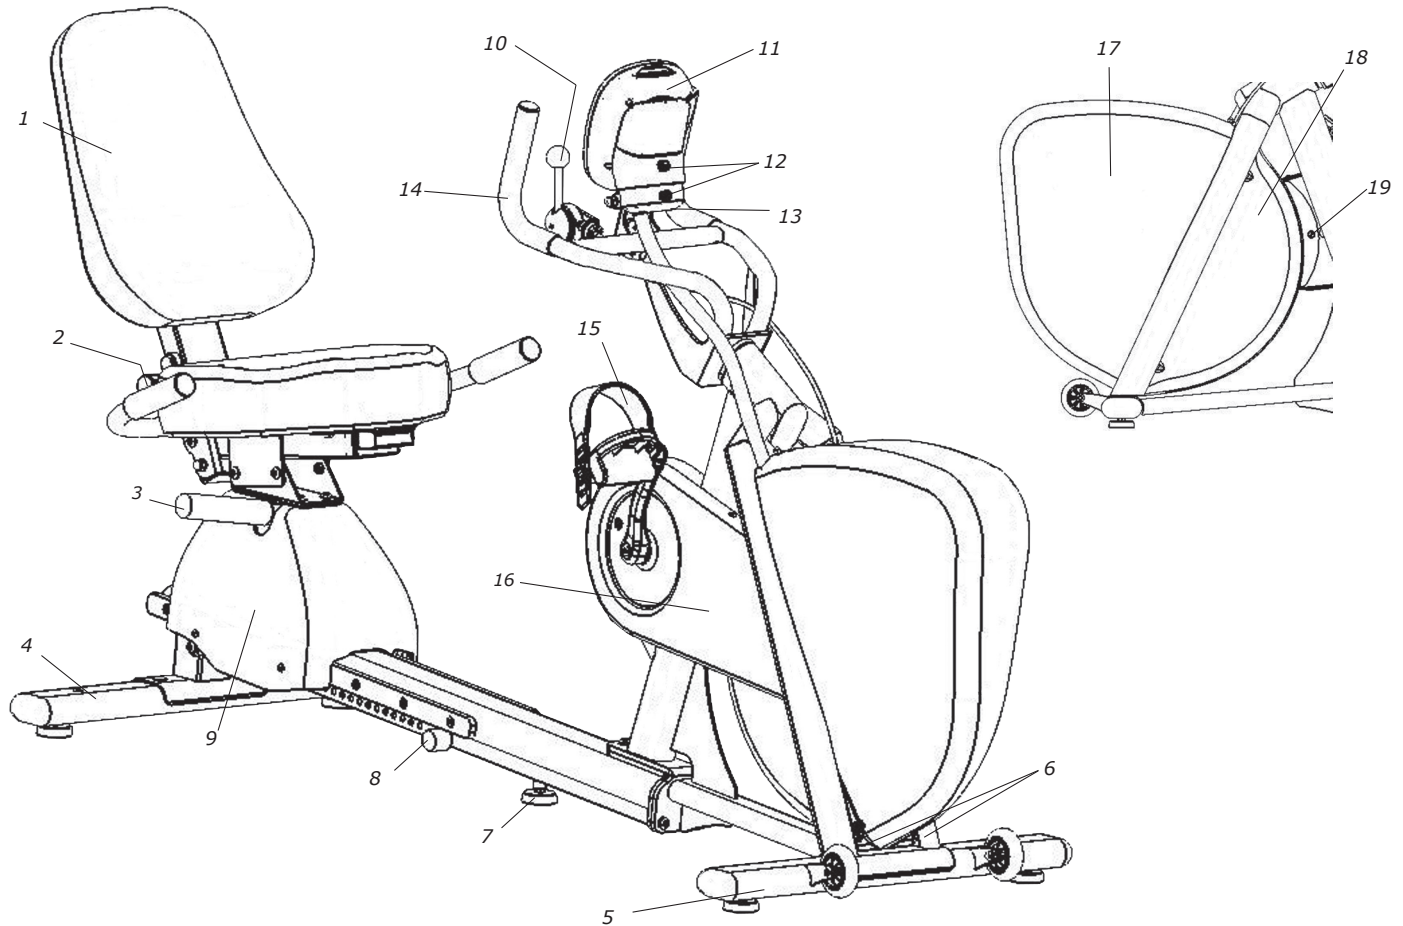

Pos.	Ant.	Art. nr.	Beskrivning	Pos.	Ant.	Art. nr.	Beskrivning
1	2	9125-86	Fjäder	9	1	9384-27	Linhjul
2	1	9311-73	Bromsband T-modul, komplett	10	1	9326-164	Magnet
3	1	9300-3	Bromshjul, komplett	11	1	9300-430	Vevsats stål, 52T, 170 mm
4	1	9300-24	-Bromshjulsupphängning, kompl.	12	1	9300-340	Kassettvevlager 68/122 mm
5	1	9100-20	Fjäder till tryckarm	13	1	9311-6	Kedjeskydd
6	1	9311-59	Tryckarm	14	1	9311-161	Sensor med kabel
7	1	9328-43	Spännarm	15	1	9300-104	Kedja 9300, 104 L, inkl. lås
8	1	9311-67-1	Potentiometer med kabel G3				

Pos.	Ant.	Art. nr.	Beskrivning	Pos.	Ant.	Art. nr.	Beskrivning
1	1	9329-3	Sits för recumbent, komplett	10	1	9311-8	Manuellt belastningsreglage RT, kompl.
2	1	9308-133	-Låsratt		1	9311-44	-Vajerjustering
3	1	9326-97	Spak för justering längd		1	9311-45	-Gummikula 32/M8, svart
4	1	9301-145	Stödrör bakre, komplett	11	1	9311-167	Display RT2
	2	9309-51	-Ändavslutning		1	9311-160-1	-Batterilucka, silver
	2	9328-26	-Gummistödfot med skruv M8	12	2	9000-104	Polskruv M5x12, svart
5	1	9301-155	Stödrör främre, komplett	13	1	9326-804	Ändavslutning med hål, svart
	2	9309-51	-Ändavslutning	14	1	9311-86	Styre för recumbent, komplett
	2	9328-26	-Gummistödfot med skruv M8	15	1	74435-1	Pedaler recumbent, par
	2	9328-37	-Transporthjul, komplett	16	1	9311-36	Sidokåpa bakre, höger
6	2	9000-103	Polskruv M5x12, vit	17	1	9311-610	Frontkåpa RT
7	1	9328-26	Gummistödfot med skruv M8	18	1	9311-37	Sidokåpa bakre, vänster
8	1	9311-142	Stopp	19	1	9000-103	-Polskruv M5x12, vit
9	1	9327-84	Huv till recumbent				