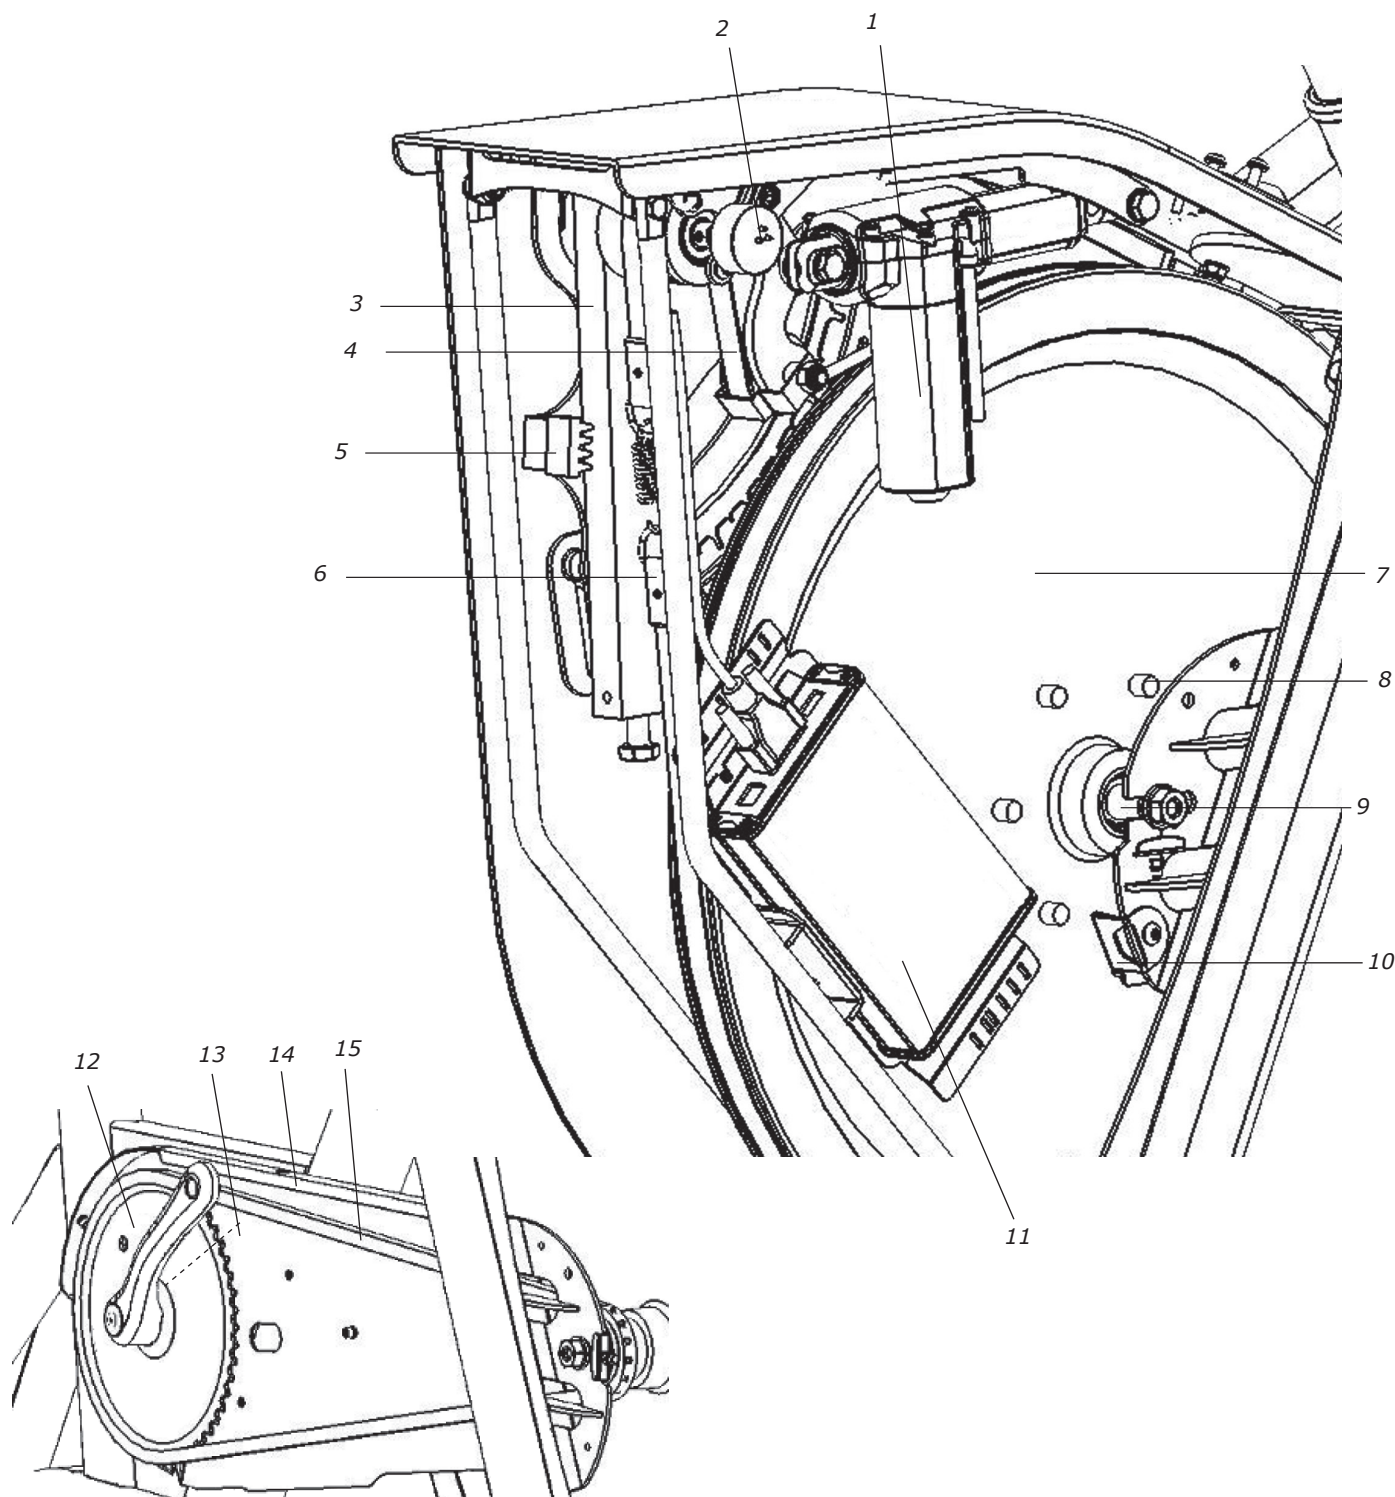

Pos.	Ant.	Art. nr.	Beskrivning	Pos.	Ant.	Art. nr.	Beskrivning
1	1	9300-147	Sadel racer med adapter		1	9310-29	Styrstam med klove, komplett
	1	C7100535	-Sadel Exeo Road, vit	13	1	9311-74	-Låsvred svart M10x80, komplett
	1	9336-42	-Adapter för race-/sportsadel		1	9310-281	-T-spårsmutter M10L
2	1	9310-28	Släde, komplett	14	1	9310-24	-Styrklove
3	1	9311-24	-Låsvred M10x32, svart	15	1	9310-92	-Styrstam
4	1	9310-30	Sadelstolpe	16	1	C2305771-42	Reparto corse styre
5	2	9328-1315	Bussning med hål		1	C2600206	Styrlinda Svart CORK C260
6	2	9310-27	Kolvåsnig, komplett	17	1	C2205419-120	Reparto corse styrtapp 120 mm Al
	2	9100-289	-Låsvred M10x50, blå, komplett	18	1	9384-48	Strömbrytare med lysdiod
7	2	8321-75	Pedaler SPD m. clips och rem	19	1	9310-71	Lås till frontlucka
8	1	9301-3	Stödrör bak, komplett	20	1	9310-20	Frontlucka
	2	9328-51	-Ändavslutning	21	1	9310-620	Skyddsskiva, höger, med urtag för skala
	2	9328-26	-Gummifot med skruv M8	22	1	9310-630-1	Skyddsskiva, vänster, med hål
9	1	9310-595	Sidokåpa bakre höger (yttre kedjeskydd)	23	1	9310-605	Sidokåpa bakre vänster
10	1	9310-13	Skala 7 kp, komplett	24	1	9000-103	-Polskruv M5x12, vit
	1	9310-152	-Skala	25	1	9312-4-1	Monark novo Display Unit, kompl.
	1	9000-103	-Polskruv M5x12, vit	26	2	9312-12	-Letterskruvar
11	1	8243-7	Kabelhållare	27	1	9310-12	Displayhållare LC6
12	1	9301-4	Stödrör fram, komplett		1	9312-31	Pulsbälte Polar H7
	2	9328-51	-Ändavslutning		1	9311-9311-1	Nätadapter AC/DC
	2	9328-26	-Gummifot med skruv M8		1	9000-211	Kalibreringsvikt 4 kg
	2	9000-38	-Transporthjul, komplett				