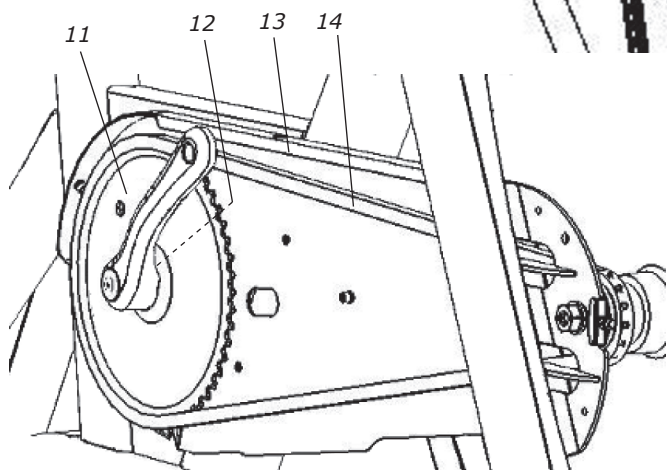

Pos.	Ant.	Art. nr.	Beskrivning	Pos.	Ant.	Art. nr.	Beskrivning
1	1	C7100618	Sadel Unicus, svart, 275x135	15	1	9310-71	Lås till frontlucka
	1	9336-421	Sadeladapter 22 mm	16	2	9328-1315	Bussning med hål
2	1	9311-23	Släde, komplett		1	9311-3	Styre med styrstam och klove, komplett
3	1	9311-24	-Låsvred M10x32, svart	17	1	9311-33	-Styrstam
4	1	9311-21	Sadelstolpe	18	1	9311-24	-Låsvred M10x32, svart
5	2	8321-75	Pedaler SPD m. clips o rem	19	1	C2205419-120	-Reparto corse styrtapp 120 mm Al
6	1	9301-3	Stödrör bak, komplett	20	1	C2305771-42	-Reparto corse styre
	2	9328-51	-Ändavslutning		1	C2600206	-Styrlinda svart CORK
	2	9328-26	-Gummistödfot m. skruv M8	21	1	9311-31	-Styrklove
7	1	9301-4	Stödrör fram, komplett	22	1	9311-32	Displayfäste
	2	9328-51	-Ändavslutning	23	1	9326-801	Ändavslutning med hål, svart
	2	9328-26	-Gummistödfot m. skruv M8	24	1	9000-104	Polskruv M5x12, svart
	2	9328-37	-Transporthjul, komplett	25	1	9311-165	Display LC4
8	1	9338-26	Lysdiodlampa		1	9311-160-1	-Batterilucka, silver
9	1	9310-72	Strömbrytare	26	2	9310-27	Kolvåsning, komplett
10	1	9310-595	Sidokåpa bakre, höger		2	9100-289	-Låsvred blå, M10x50
11	1	9310-13	Pendelskala 7 kp, komplett	27	1	9310-630	Sidokåpa främre, vänster
	1	9310-15	-Skala	28	1	9310-605	Sidokåpa bakre, vänster
	1	9000-103	-Polskruv M5x12	29	1	9000-103	-Polskruv M5x12
12	1	9310-620	Sidokåpa främre höger med urtag för pendelskala		1	9311-75	Pulsbälte Garmin ANT+
13	1	8243-7	Kabelhållare		1	9311-9311-1	Nätadapter
14	1	9310-20	Frontlucka		1	9000-211	Kalibreringsvikt 4 kg