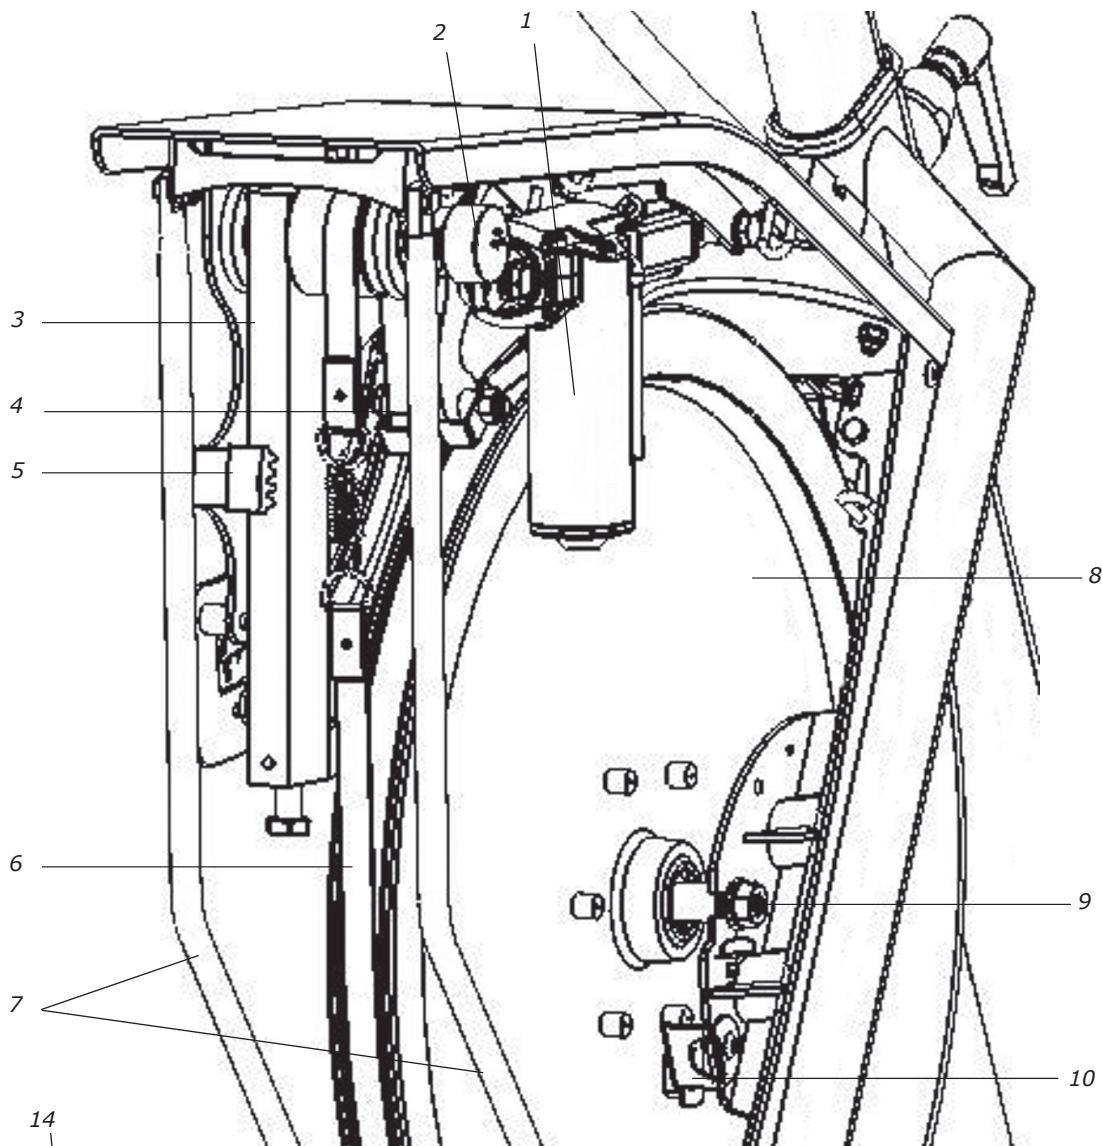

Pos.	Ant.	Art. nr.	Beskrivning	Pos.	Ant.	Art. nr.	Beskrivning
1	1	C7100618	Sadel Unicus, svart, 275x135	15	1	9310-71	Lås till frontlucka
	1	9336-421	Sadeladapter 22 mm	16	2	9328-1315	Bussning med hål
2	1	9311-23	Släde, komplett		1	9311-3	Styre med styrstam och klove, komplett
3	1	9311-24	-Låsvred M10x32, svart	17	1	9311-33	-Styrstam
4	1	9311-21	Sadelstolpe	18	1	9311-24	-Låsvred M10x32, svart
5	2	8321-75	Pedaler SPD m. clips o rem	19	1	C2205419-120	-Reparto corse styrtapp 120 mm Al
6	1	9301-3	Stödrör bak, komplett	20	1	C2305771-42	-Reparto corse styre
	2	9328-51	-Ändavslutning		1	C2600206	-Styrlinda svart CORK
	2	9328-26	-Gummistödfot m. skruv M8	21	1	9311-31	-Styrklove
7	1	9301-4	Stödrör fram, komplett	22	1	9311-32	Displayfäste
	2	9328-51	-Ändavslutning	23	1	9326-801	Ändavslutning med hål, svart
	2	9328-26	-Gummistödfot m. skruv M8	24	1	9000-104	Polskruv M5x12, svart
	2	9328-37	-Transporthjul, komplett	25	1	9311-165	Display LC4
8	1	9338-26	Lysdiodlampa		1	9311-160-1	-Batterilucka, silver
9	1	9310-72	Strömbrytare	26	2	9310-27	Kolvåsning, komplett
10	1	9310-595	Sidokåpa bakre, höger		2	9100-289	-Låsvred blå, M10x50
11	1	9310-13	Pendelskala 7 kp, komplett	27	1	9310-630	Sidokåpa främre, vänster
	1	9310-15	-Skala	28	1	9310-605	Sidokåpa bakre, vänster
	1	9000-103	-Polskruv M5x12	29	1	9000-103	-Polskruv M5x12
12	1	9310-620	Sidokåpa främre höger med urtag för pendelskala		1	9311-75	Pulsbälte Garmin ANT+
13	1	8243-7	Kabelhållare		1	9311-9311-1	Nätadapter
14	1	9310-20	Frontlucka		1	9000-211	Kalibreringsvikt 4 kg