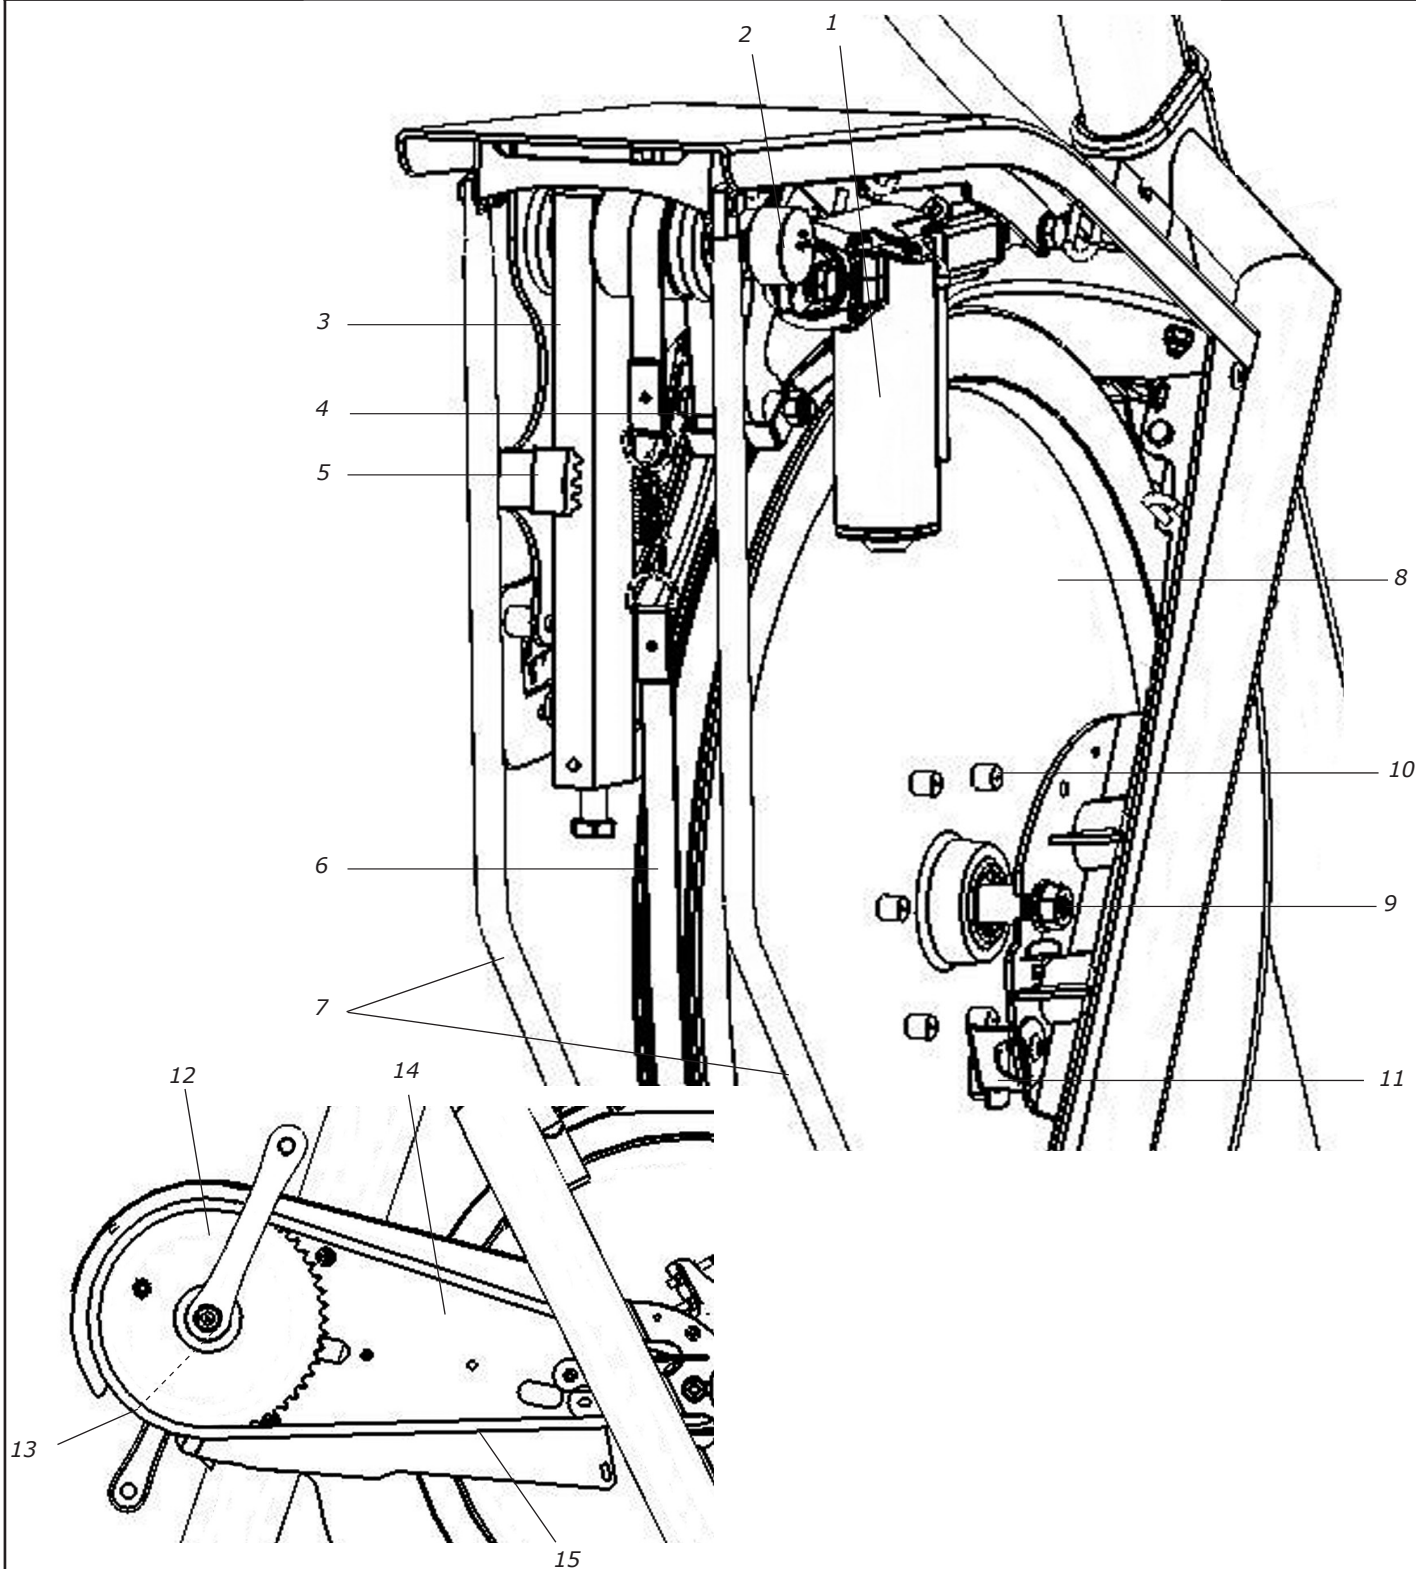

Bild: Pulsbälte

Bild: Nätadapter utan nätkabel

9311-9312	Nätkabel till nätadapter, EU
9311-9313	Nätkabel till nätadapter, UK
9311-9314	Nätkabel till nätadapter, US
9311-9315	Nätkabel till nätadapter, AUS

Pos.	Ant.	Art. nr.	Beskrivning	Pos.	Ant.	Art. nr.	Beskrivning
1	1	9338-26	Lysdiod	12	1	9327-84	Huv till recumbent
2	1	9310-72	Strömbrytare	13	1	9301-145	Stödrör bak, komplett
3	1	9310-13	Skala 7 kp, komplett		2	9309-51	-Ändavslutning
	1	9310-152	-Skala		2	9328-26	-Gummifot med skruv M8
	1	9000-103	-Polskruv M5x12, vit	14	1	9329-3	Sits för recumbent, komplett
4	1	9310-620	Skyddsskiva höger	15	1	9308-133	-Låsratt
5	1	8243-7	Kabelhållare	16	1	9326-97	Spak för längdjustering
6	1	9310-71	Lås till frontlucka	17	2	9311-142	Stopp
7	1	9310-20	Frontlucka	18	1	74435-1	Pedaler till recumbent, par
8	1	9310-630-1	Skyddsskiva vänster	19	1	9311-36	Sidokåpa bakre, höger
9	1	9301-4	Stödrör fram, komplett	20	1	9311-86	Styre för recumbent, komplett
	2	9328-51	-Ändavslutning	21	1	9311-165	Display RC4
	2	9328-26	-Gummifot med skruv M8		1	9311-160-1	-Batterilucka, silver
	2	9000-38	-Transporthjul, komplett		1	9000-211	Kalibreringsvikt 4 kg
10	1	9310-605	Sidokåpa bakre vänster		1	9311-75	Pulsbälte Garmin ANT+
	1	9000-103	-Polskruv M5x12, vit		1	9311-9311-1	Nätadapter AC/DC
11	1	9328-26	Gummistödfot med M8-skruv				

Pos.	Ant.	Art. nr.	Beskrivning	Pos.	Ant.	Art. nr.	Beskrivning
1	1	9310-56	Motorpaket	8	1	9300-31	Bromshjul, komplett
2	1	9311-67-1	Potentiometer med kabel G3	9	1	9300-24	-Bromshjulsupphängning, komplett
3	1	9310-45	Pendel 7 kp, komplett	10	6	9326-164	-Magneter
	1	9310-43	-Visare	11	1	9311-84	Sensor med fäste, komplett
	1	9326-88	-Fjäder	12	1	9300-430	Vevsats stål, 52T, 170 mm
4	1	9100-26	Spännrulle	13	1	9300-340	Kassettevlagar 68/122 mm
5	2	9300-99	Lodarmsstopp	14	1	9311-6	Inre kedjeskydd
6	1	9310-94	Bromsband, komplett	15	1	9300-104	Kedja 9300, 104 L, inkl. lås
7	2	9310-65	Stag				