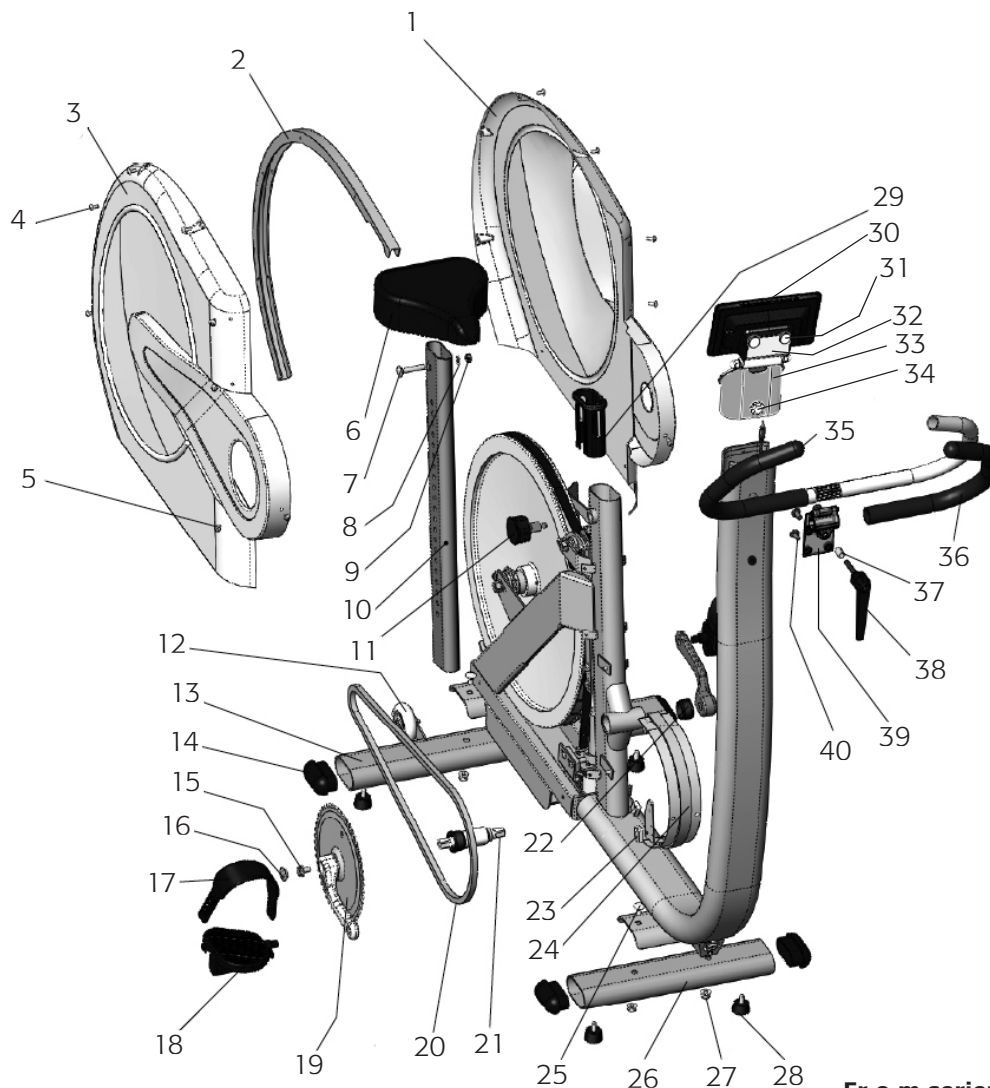

Fr.o.m serienummer WBK 297493 M

Pos.	Ant.	Art. nr.	Beskrivning	Pos.	Ant.	Art. nr.	Beskrivning
1	1	9300-3	Bromshjul, komplett	14	1	9328-29	Skallås med skruvar
2		9300-24	-Bromshjulsupphängning, kompl.	15	1	9328-62	Lodarmsstopp
3	1	9328-85	Bromsrem, komplett	16	1	9338-19	Tryckstag
4	1	9328-94	-Krok för kalibreringsvikt	17	1	9328-92	Adapter
5	2	9300-99	Pendelstopp, plast	18	1	9310-55	Motor
6	1	9328-33	Adapter M20/M16	19	1	9328-96	Motorfäste
7	1	9328-91	Krokstyrning	20	1	9384-44	Strömbrytare med lysdiod
8	1	9311-66	Pendel, komplett	21	1	9338-65	Control unit boxlåda
9	1	9338-43	-Remlossare	22	1	9311-901	Monark novo Control Unit 939
10	1	9328-93	-Fäste för pot.justering	23	1	9338-66	Control unit boxlock
11	1	9311-67	-Potentiometer med kabel		1	9311-9311-1	Nätadapter
12	1	9328-803	-Skalplåt, kompl. med kp-skala		1	9311-9312	Nätkabel till nätadapter, EU
13	1	9000-105	-Vred M5x10				