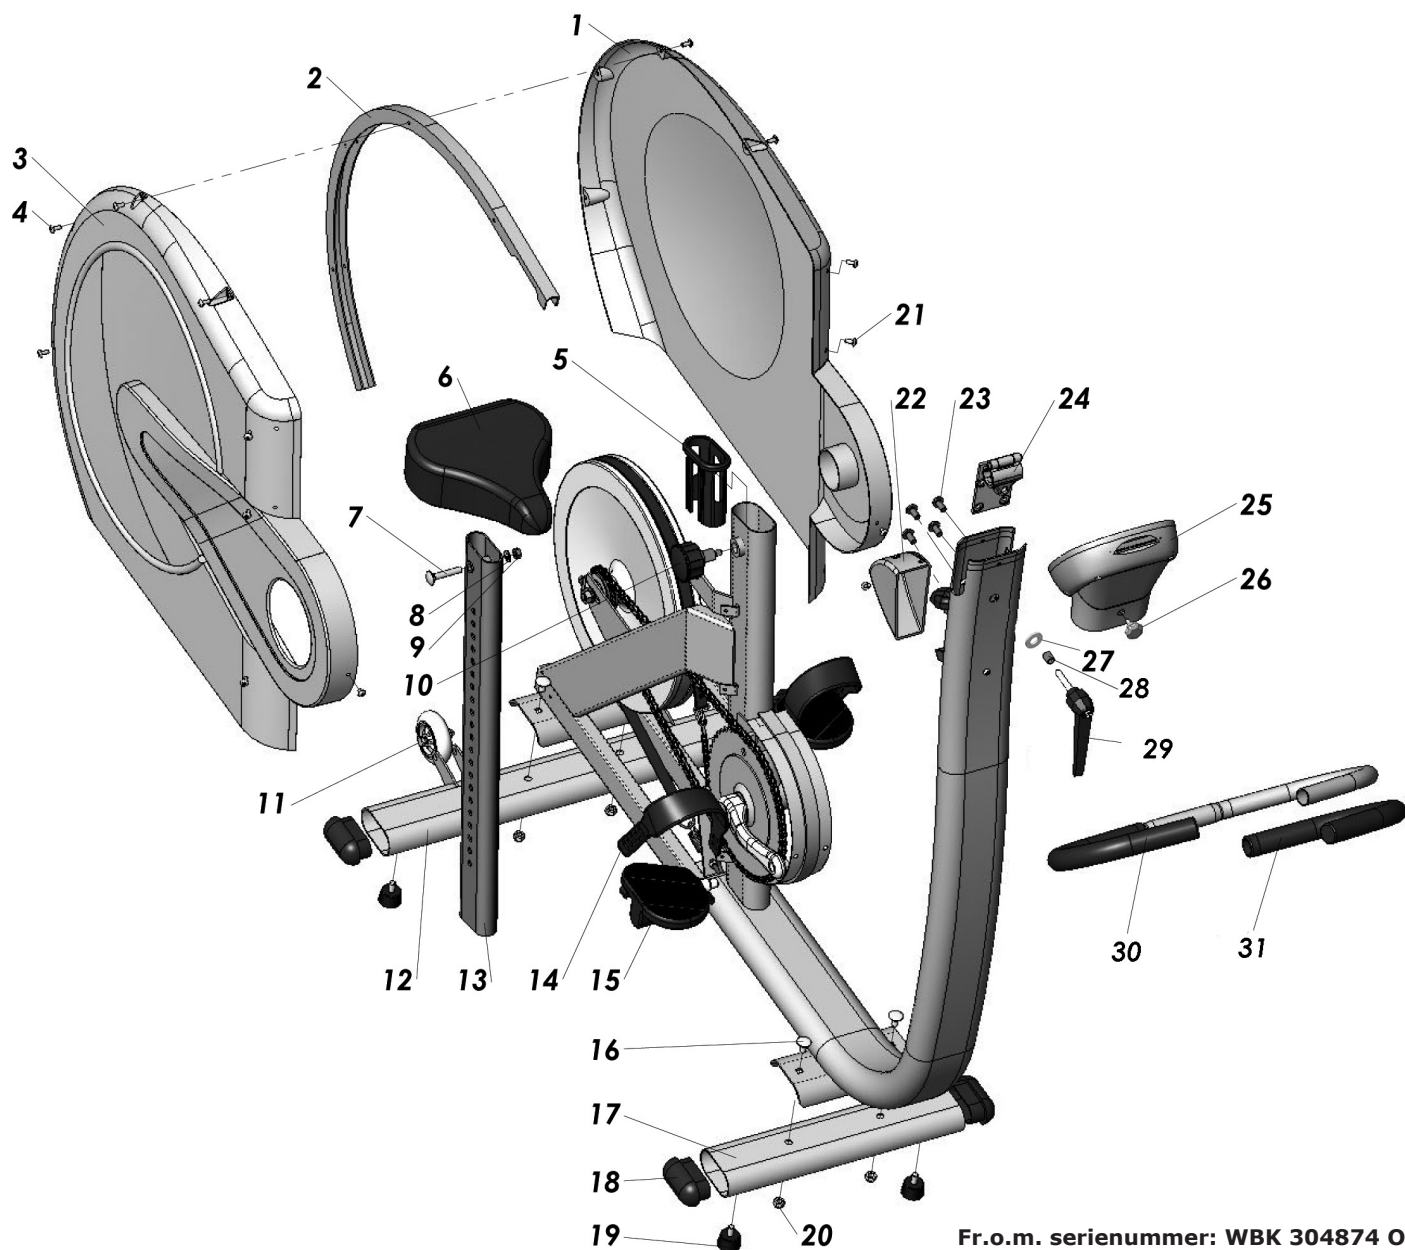

Fr.o.m. serienummer: WBK 304874 O

Pos.	Ant.	Art. nr.	Beskrivning	Pos.	Ant.	Art. nr.	Beskrivning
1	1	9327-1	Bromshjul	12	1	9326-54	Kedja, 100 L
2	1	9309-45	Bromshjulsupphängning, kpl. sats	13	1	8966-175	Kassettvevlar
3	1	9000-12	-Kedjesträckare (par)	14	1	9328-162	Sensor med 1750 mm kabel
4	1	76441	-Frikrans	15	1	9309-3	Skarvlist
5	2	19001-5	-Kullager 6000-2z	16	1	9328-1	Ram
6	1	9309-18	-Navaxel	17	1	8966-176	Adapter till Shimanovevlar
7	1	9309-65	Bromsrem, komplett	18	1	9309-10	Wirefäste
8	1	9371-16	Magnet	19	4	5673-9	Skruv M5x12
9	2	8523-2	Dammkapsel	20	1	9309-72	Bromsanordning, komplett
10	2	8523-115	Skruv M8x1x20	21	1	5698	Skruv M5x55
11	1	9300-430	Vevsats, kpl.	22	1	9309-24	Spännwire, komplett
				23	1	9328-33	Adapter M20/M16

Fr.o.m. serienummer: WBK 304874 0

Pos.	Ant.	Art. nr.	Beskrivning	Pos.	Ant.	Art. nr.	Beskrivning
1	1	9309-53	Ramkåpa, vänster	18	4	9309-51	Ändavslutning för stödrör
2	1	9328-4	Aluminiumprofil	19	4	9328-26	Stödfot
3	1	9309-52	Ramkåpa, höger	20	4	5845	Låsmutter
4	8	5675-9	Skruv M5x6,5	21	16	5673	Skruv M5x12
5	1	9309-131	Sadelrörsbussning	22	1	9309-74	Reglagehus
6	1	4993-7	Sadel komplett m fästeanordning	23	4	9337-38	Skruv M8x16
7	1	5605-1	Skruv M8x46	24	1	9328-2	Klove
8	1	5864	Bricka M8	25	1	9309-160	Digitalmätare, komplett
9	1	5844	Låsmutter	26	1	9000-105	Vred M5x10
10	1	9308-132	Låsratt	27	1	5864	Bricka
11	1	9328-37	Transporthjul (par)	28	1	9326-89	Distans
12	1	9328-6	Stödrör, bakre	29	1	9100-290	Låsvred
13	1	9328-130	Sadelstolpe	30	1	9309-9	Styre med handtag
14	1	76424	Fotrem (par)	31	1	9309-71	-Handtag, svart (par)
15	1	74435	Pedal (par)		1	9309-150	Skruvset
16	4	9300-12	Skruv M8x16		1	9309-78	Styre svart kpl m. klove & vred
17	1	9328-5	Stödrör, främre		1	9328-190	Pulsband (tillbehör)